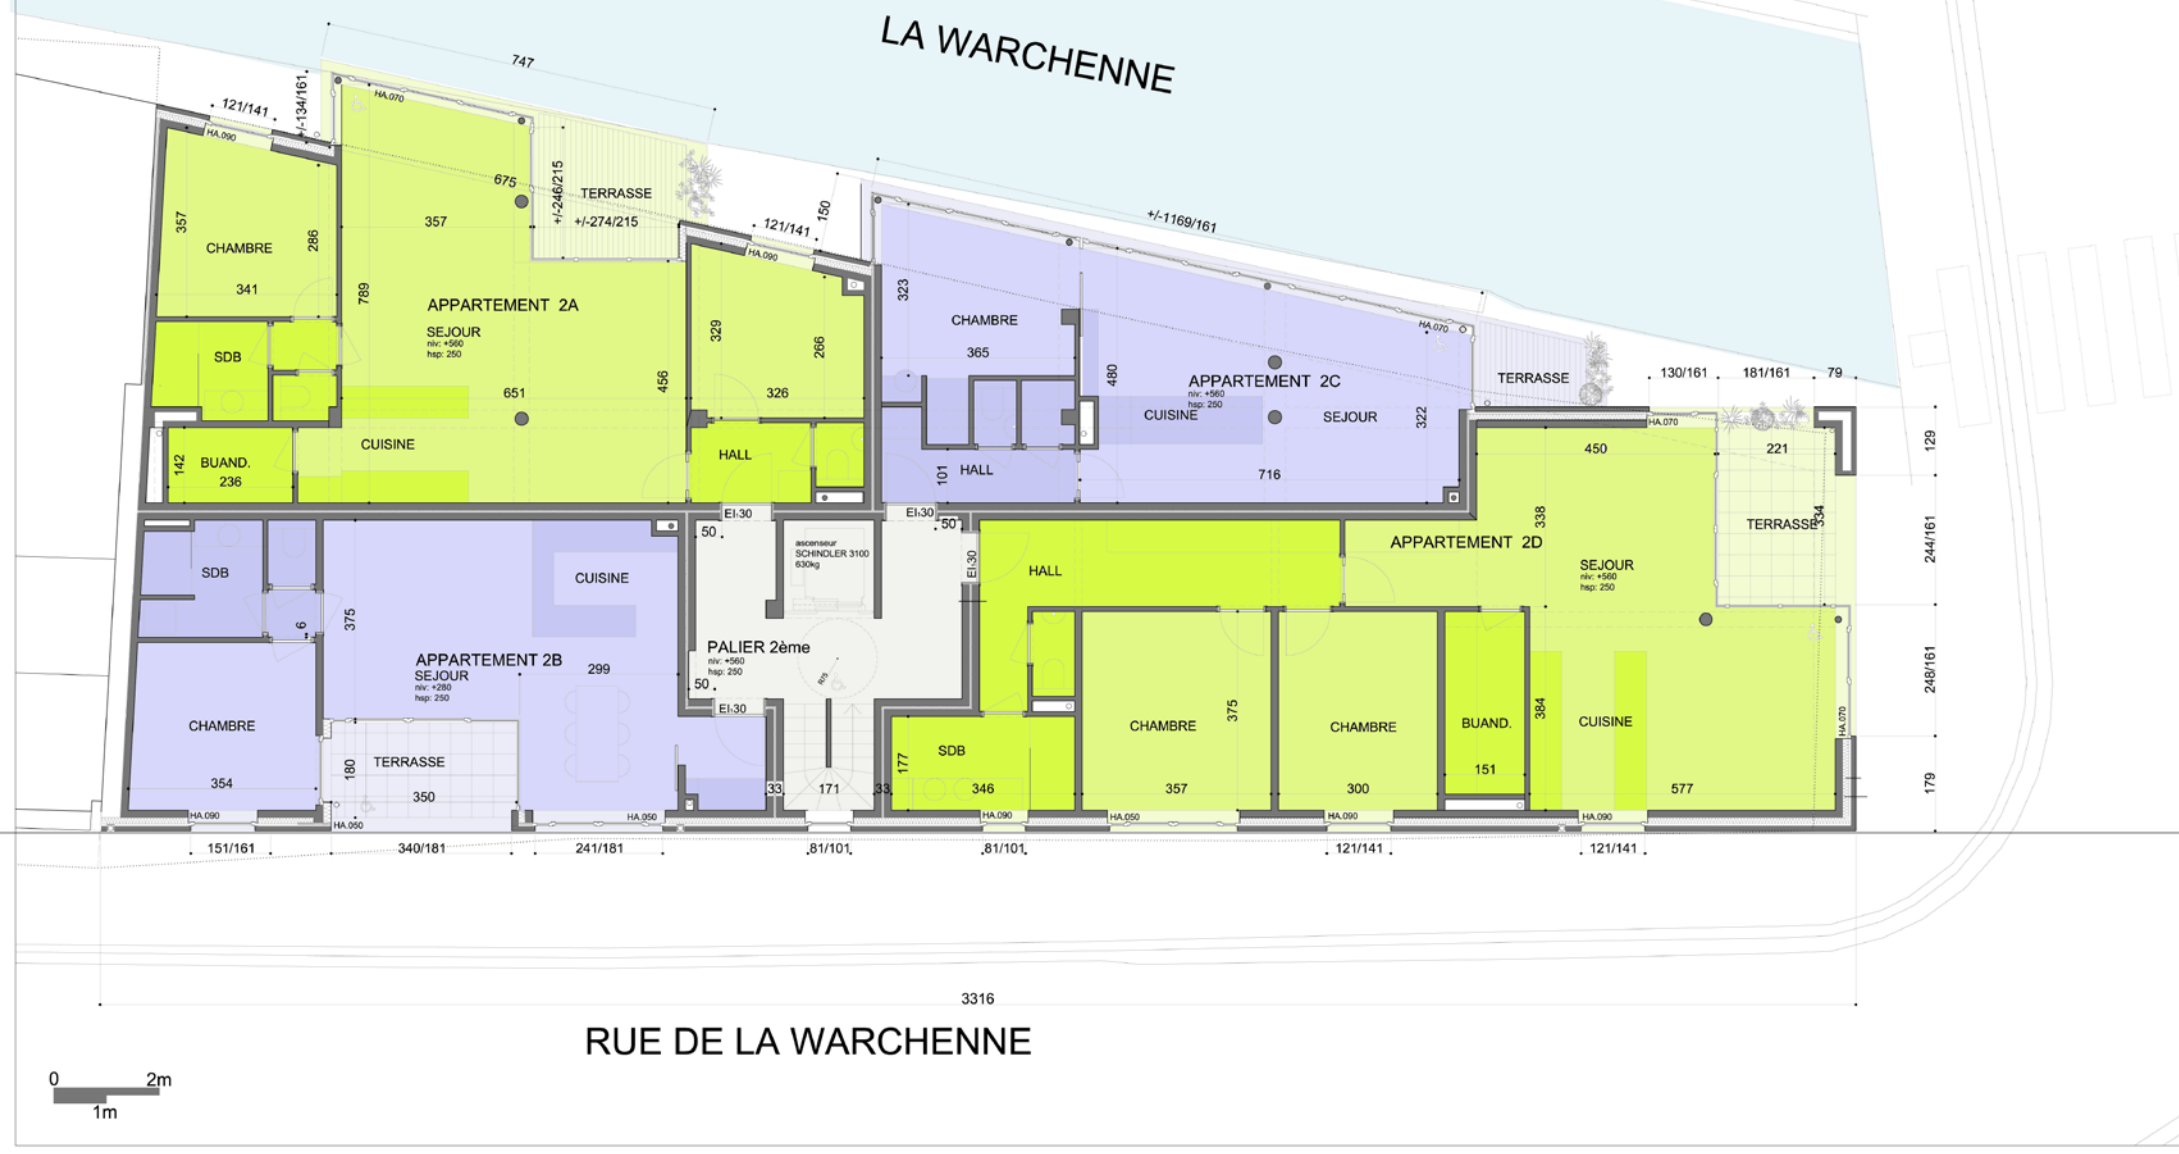

MAITRE DE L'OUVRAGE
association momentanée composée de:
la SA GAZON-SCHOONBROOD
79, rue de Botrange, 4950 SOURBRODT
représentée par Mme C. GAZON
administrateur

la SA Paul ZANZEN
1 rue des Barras, 4950 WAIMES
représentée par M. J. ZANZEN
administrateur

MAITRE D'OEUVRE
l'atelier d'architecture DETHIER & LION
26, rue de Rotterdam, 4000 LIEGE

RUE DE LA WARCHENNE

3316

MAITRE DE L'OUVRAGE
association momentanée composée de:
la SA GAZON-SCHOONBROOD
79, rue de Botrange, 4950 SOURBRODT
représentée par Mme C. GAZON
administrateur