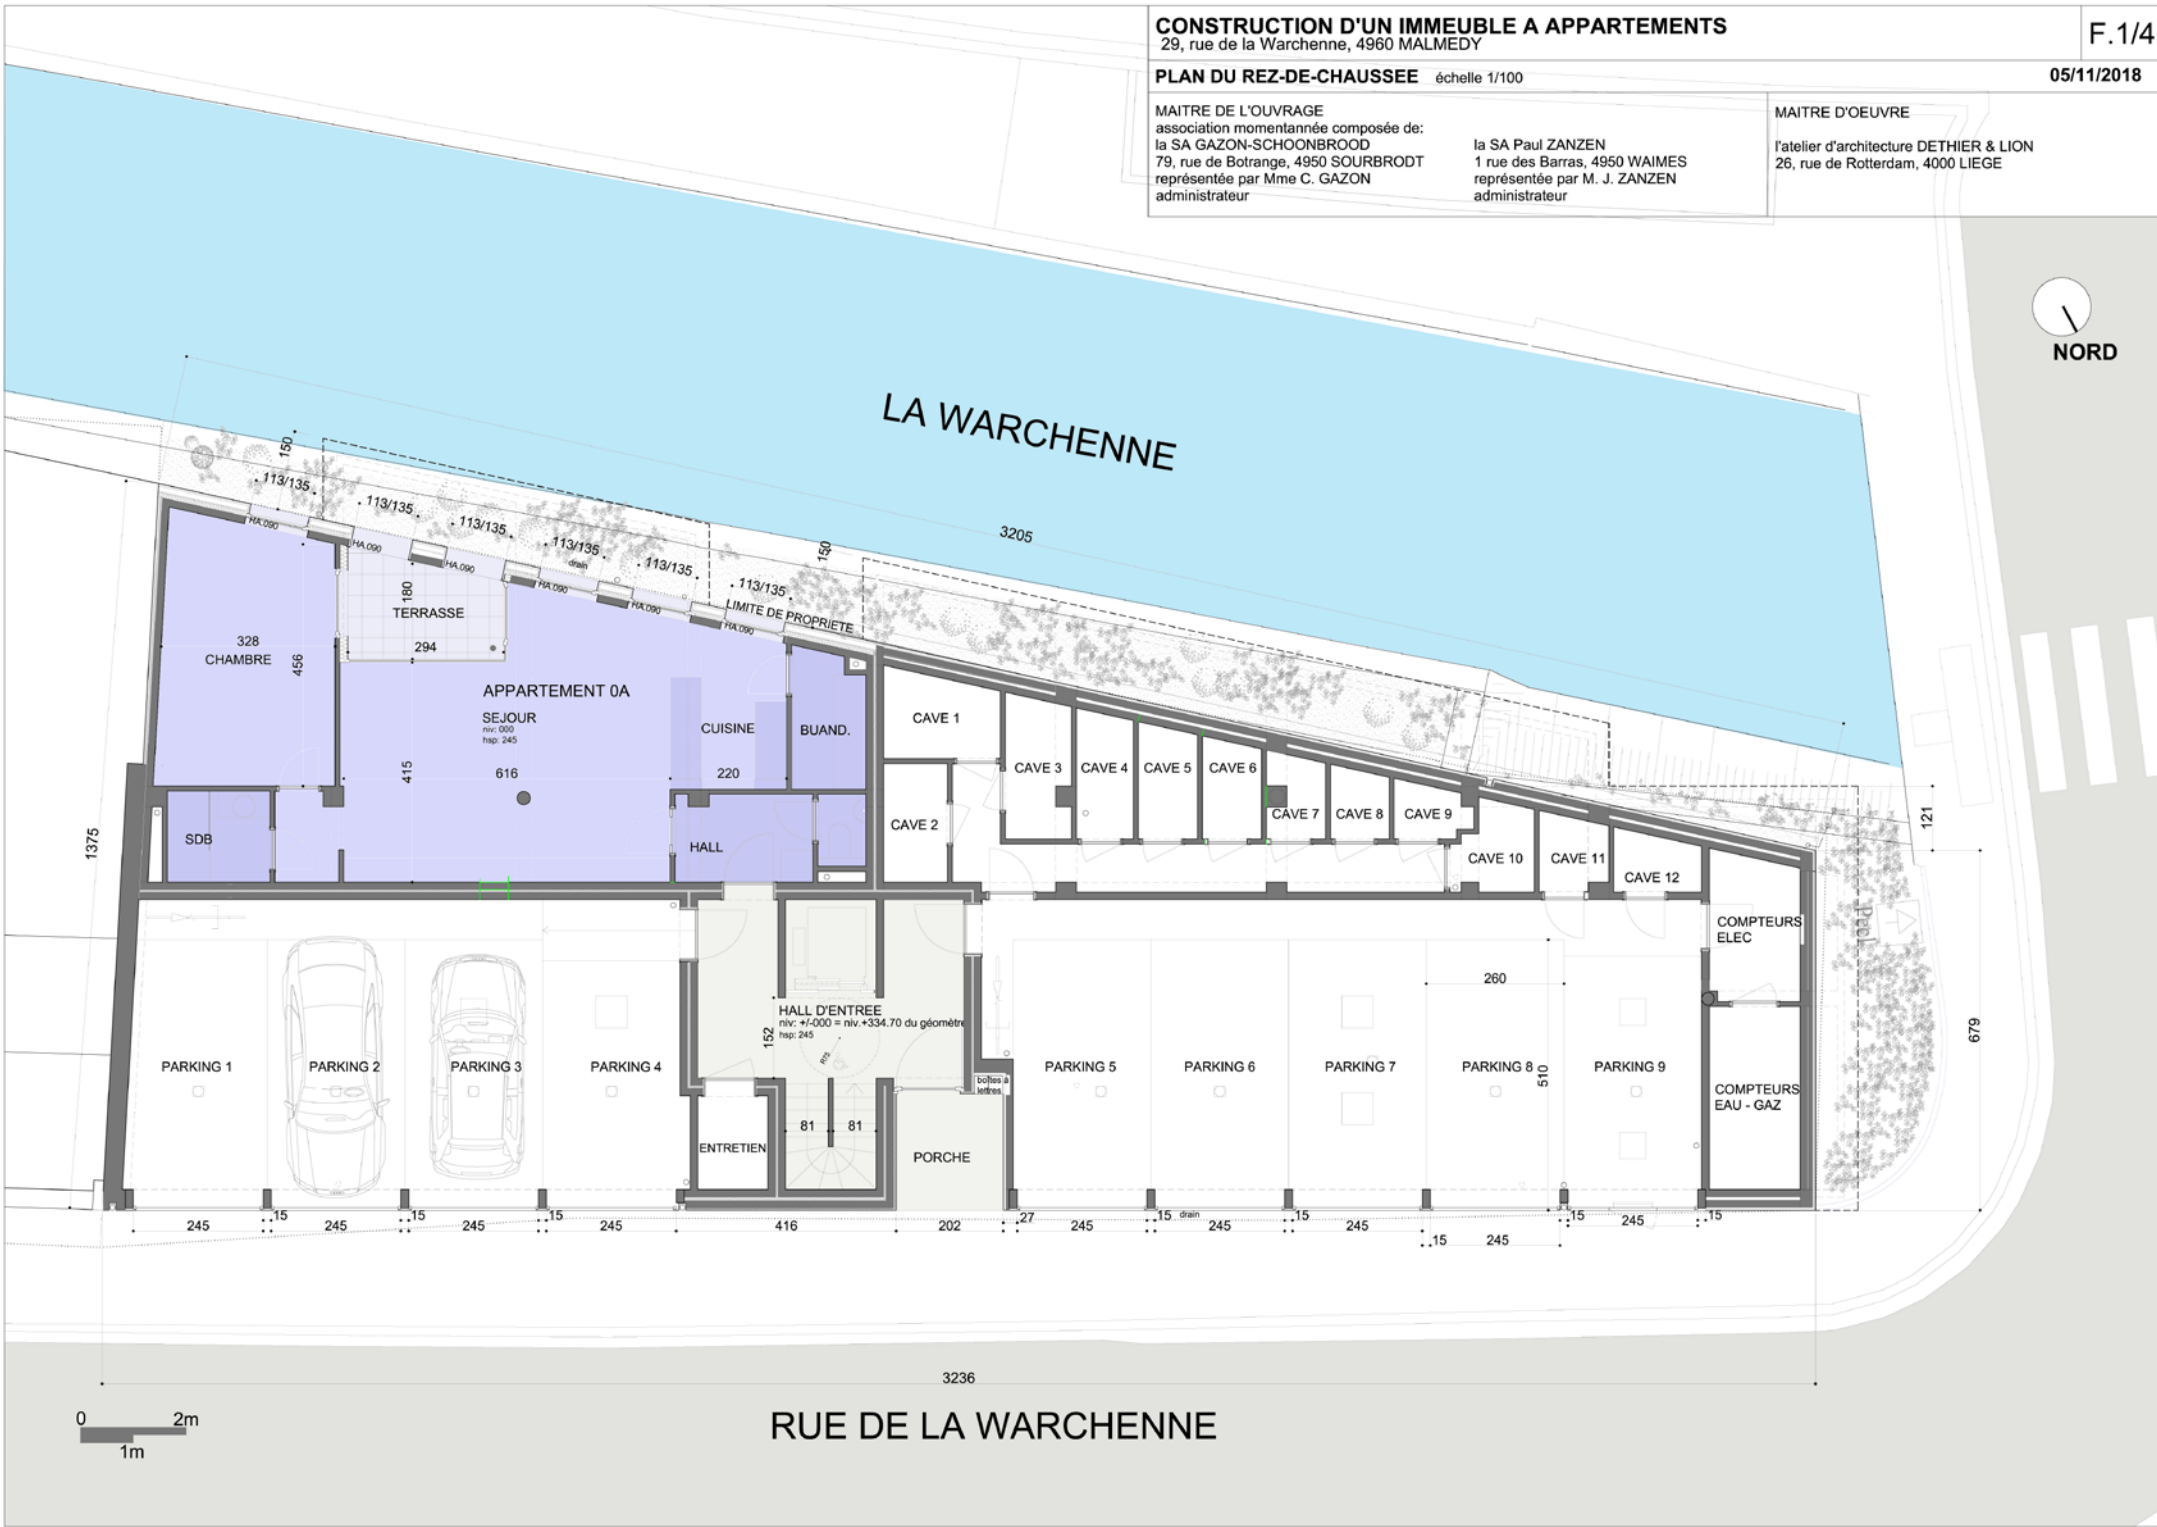

MAITRE DE L'OUVRAGE
association momentanée composée de:
la SA GAZON-SCHOONBROOD
79, rue de Botrange, 4950 SOUSBRODT
représentée par Mme C. GAZON
administrateur

la SA Paul ZANZEN
1 rue des Barras, 4950 WAIMES
représentée par M. J. ZANZEN
administrateur

MAITRE D'OEUVRE
l'atelier d'architecture DETHIER & LION
26, rue de Rotterdam, 4000 LIEGE

MAITRE DE L'OUVRAGE
association momentanée composée de:
la SA GAZON-SCHOENBROOD
79, rue de Botrange, 4950 SOURBRODT
représentée par Mme C. GAZON
administrateur