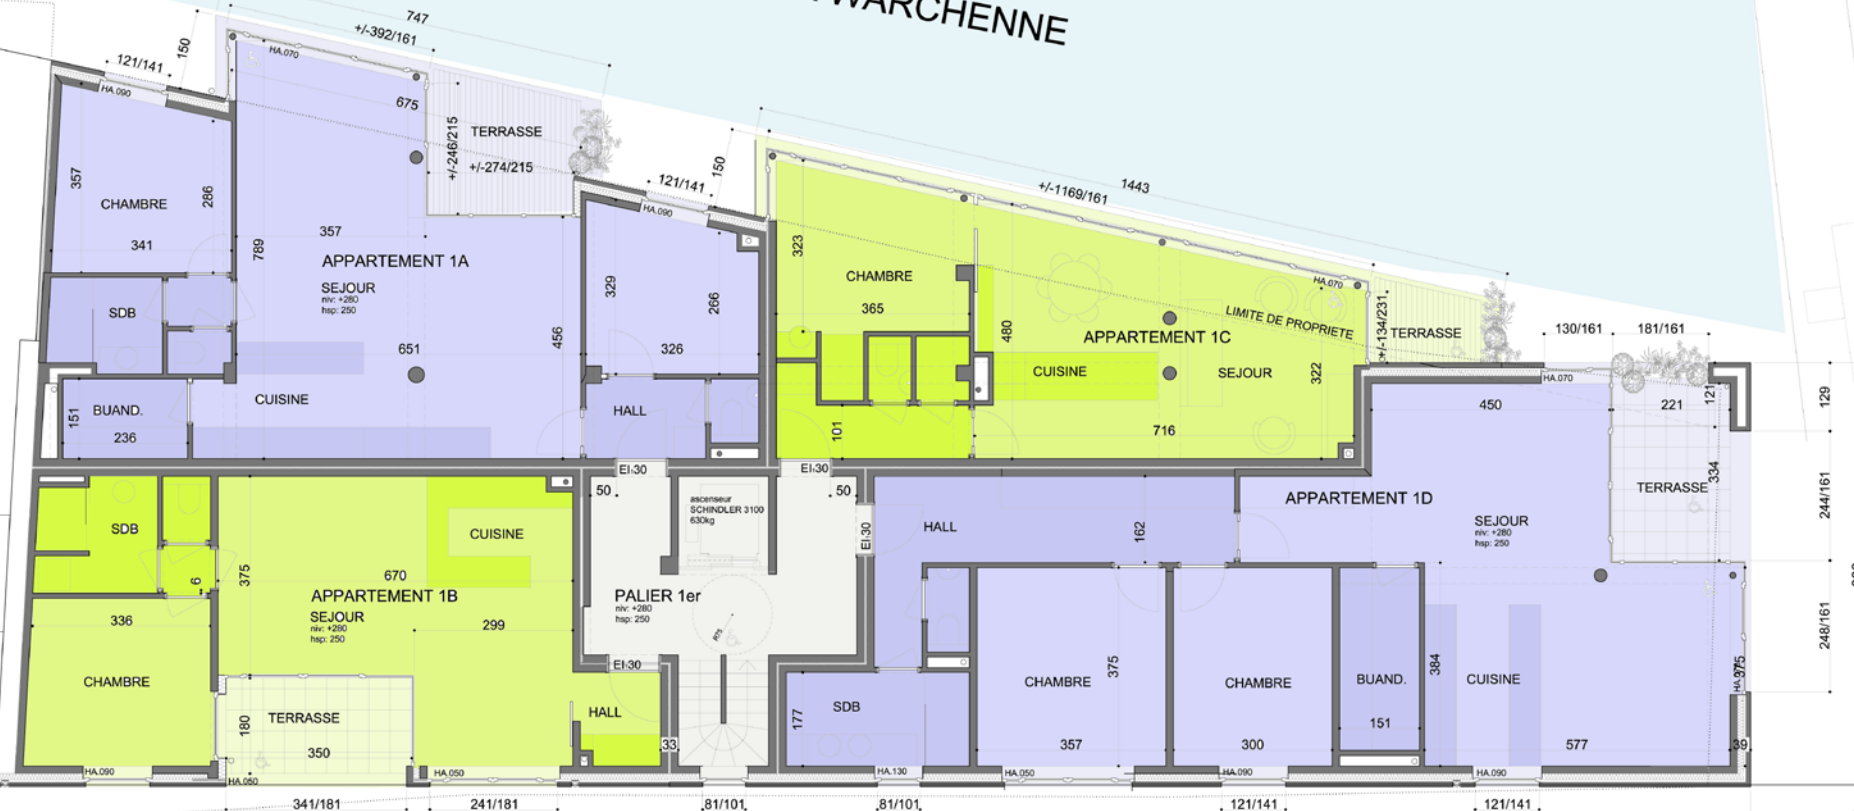

MAITRE DE L'OUVRAGE
association momentanée composée de:
la SA GAZON-SCHOENBROOD
79, rue de Botrange, 4950 SOURBRODT
représentée par Mme C. GAZON
administrateur

la SA Paul ZANZEN
1 rue des Barras, 4950 WAIMES
représentée par M. J. ZANZEN
administrateur

MAITRE D'OEUVRE

l'atelier d'architecture DETHIER & LION
26, rue de Rotterdam, 4000 LIEGE

LA WARCHENNE

RUE DE LA WARCHENNE