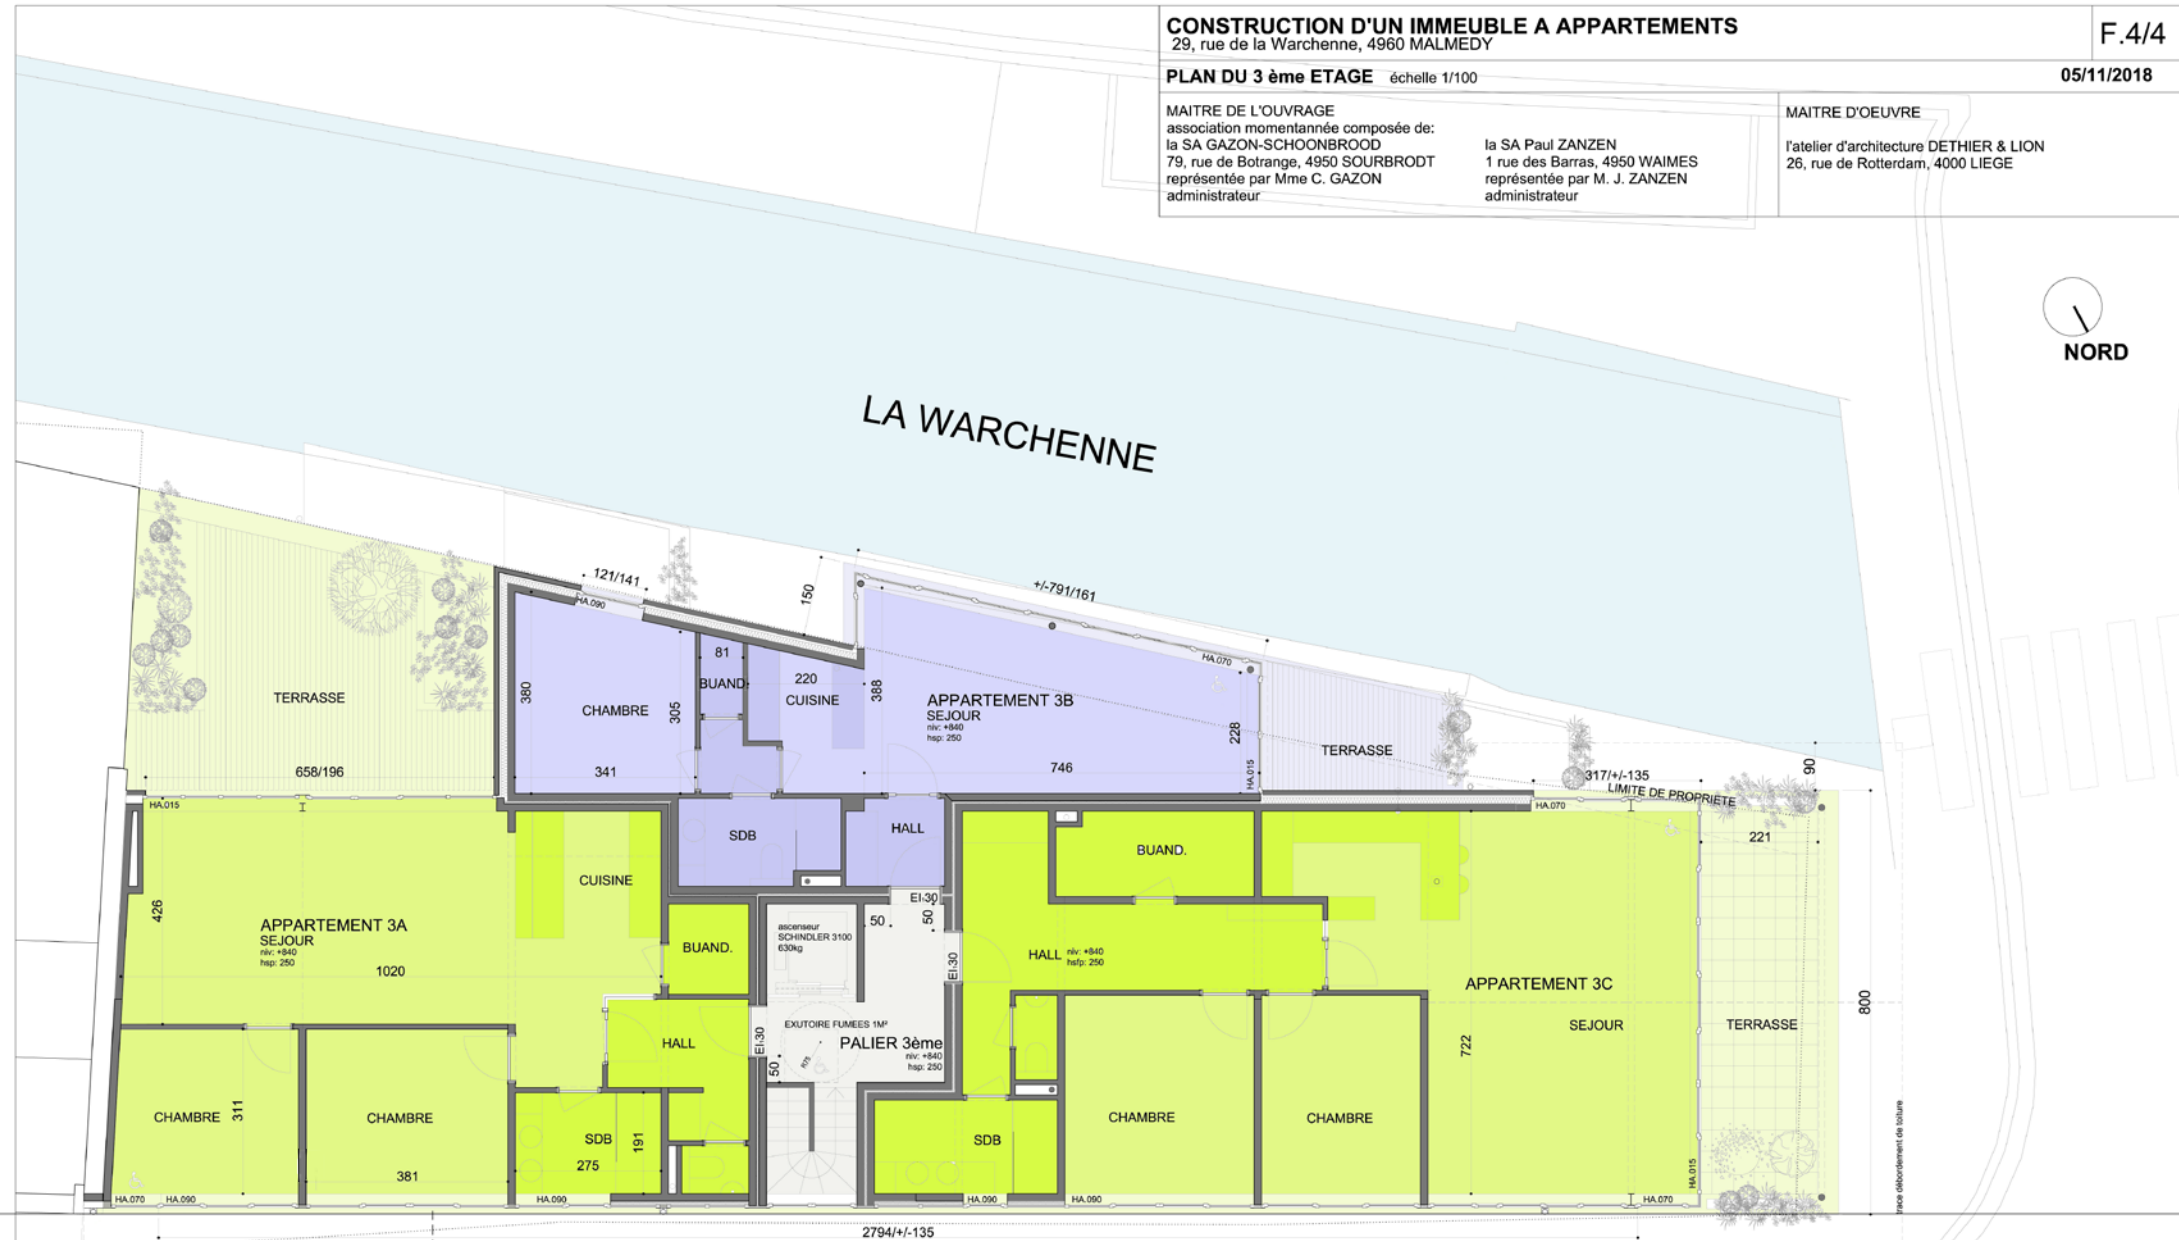

MAITRE DE L'OUVRAGE
association momentanée composée de:
la SA GAZON-SCHOONBROOD
79, rue de Botrange, 4950 SOURBRODT
représentée par Mme C. GAZON
administrateur

la SA Paul ZANZEN
1 rue des Barras, 4950 WAIMES
représentée par M. J. ZANZEN
administrateur

MAITRE D'OEUVRE

l'atelier d'architecture DETHIER & LION
26, rue de Rotterdam, 4000 LIEGE

LA WARCHENNE

RUE DE LA WARCHENNE